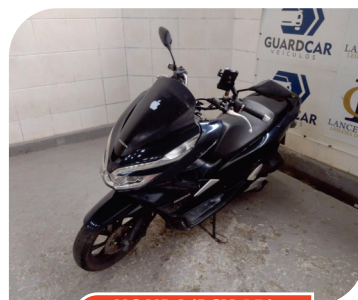

HONDA/PCX 150
2019/2019

PARA PARTICIPAR
CADASTRE-SE COM
ANTECEDÊNCIA

WWW.LANCECERTOLEILOES.COM.BR

VISITAÇÃO: 01/02/2024 DE 08:00 ÀS 17:00

81.3048-0450 81.9.9978-0703

@LANCECERTORECIFE @LANCECERTOLEILOES

LANCE CERTO
LEILÕES DESDE 1998

LUCIANO RODRIGUES
LEILOEIRO OFICIAL
JUCEPE - 315

GUARDCAR
VEÍCULOS

DETRAN-PE

Secretaria de
Desenvolvimento
Urbano e Habitação

GOVERNO DO ESTADO
Pernambuco

LUCIANO RODRIGUES - LEILOEIRO OFICIAL